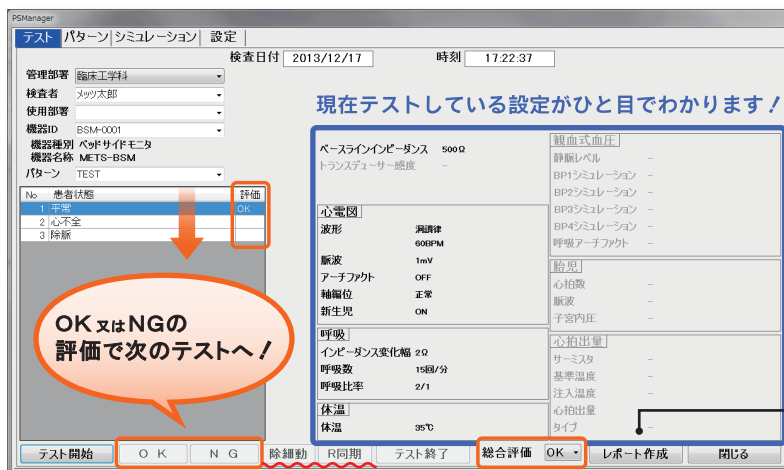

PS Managerの使用により、テスト設定・実行、合否判定やレポート作成まで全てパソコン上から操作でき、簡単に効率良くテストが行えます。

オリジナルのテストパターンが作れる

テストしたい患者状態・数値を設定し、オリジナルのテストパターンを作成できます。テストパターンはいくつでも作成できますので、簡易点検や定期点検など用途に合わせてテストを実行できます。

簡単オートテスト・合否判定

いくつものテストが自動で行われ、合否判定も都度記録されますのでひとつの機器に対し短時間で効率的にテストを行うことができます。

テスト(シミュレーション)は予め作成したテストパターンに沿って自動で行われます。設定したテストパターン(患者状態・数値)と、被測定機器の表示を比較し、合否判定を行うと次のテストへ進みます。(総合評価は自動で行われます。)

様々な患者状態・数値でテストが可能です！
(テスト数に制限はありません。)

総合評価は自動で判定されます。
※すべてのテストでOK判定の場合のみ、総合評価もOKとなります。

除細動、R波同期も
ボタンクリックで行えます
除細動、R波同期を実行できるテストになると、自動的にボタンがオンになります。