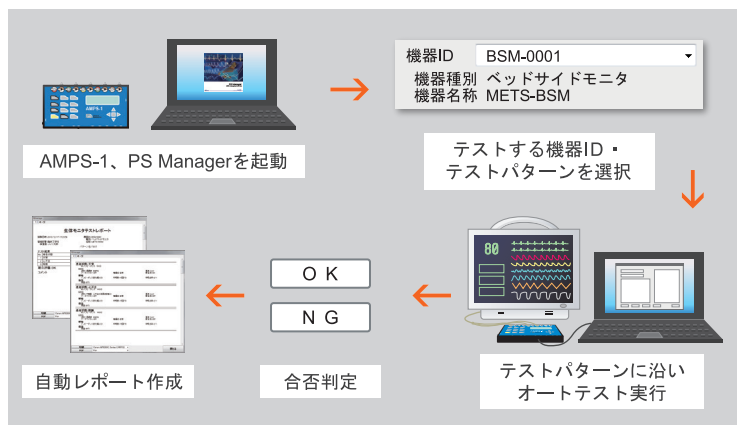

患者シミュレータAMPS-1 制御用ソフトウェア

PS Manager (日本語・USB)

型式：DSPM10

簡単 日本語ソフトウェアによる簡単操作！

便利 テストレポートを自動作成！履歴の管理ができる！

パソコン制御

PS ManagerによりAMPS-1本体で行う操作がパソコン上から簡単に行えます

効率の良いテストを実現

PS Managerの使用により、テスト設定・実行、合否判定やレポート作成まで全てパソコン上から操作でき、簡単に効率良くテストが行えます。

オリジナルのテストパターンが作れる

テストしたい患者状態・数値を設定し、オリジナルのテストパターンを作成できます。テストパターンはいくつでも作成できますので、簡易点検や定期点検など用途に合わせてテストを実行できます。

簡単オートテスト・合否判定

いくつものテストが自動で行われ、合否判定も都度記録されますのでひとつの機器に対し短時間で効率的にテストを行うことができます。

テスト(シミュレーション)は予め作成したテストパターンに沿って自動で行われます。設定したテストパターン(患者状態・数値)と、被測定機器の表示を比較し、合否判定を行うと次のテストへ進みます。(総合評価は自動で行われます。)

様々な患者状態・数値でテストが可能です！
(テスト数に制限はありません。)

総合評価は自動で判定されます。
※すべてのテストでOK判定の場合のみ、総合評価もOKとなります。

除細動、R波同期も
ボタンクリックで行えます
除細動、R波同期を実行できるテストになると、自動的にボタンがオンになります。