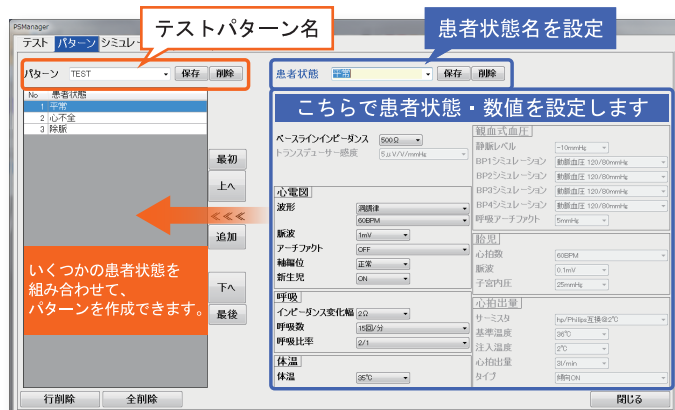

PS Managerの使用により、テスト設定・実行、合否判定やレポート作成まで全てパソコン上から操作でき、簡単に効率良くテストが行えます。

オリジナルのテストパターンが作れる

テストしたい患者状態・数値を設定し、オリジナルのテストパターンを作成できます。テストパターンはいくつでも作成できますので、簡易点検や定期点検など用途に合わせてテストを実行できます。

簡単オートテスト・合否判定

いくつものテストが自動で行われ、合否判定も都度記録されますのでひとつの機器に対し短時間で効率的にテストを行うことができます。